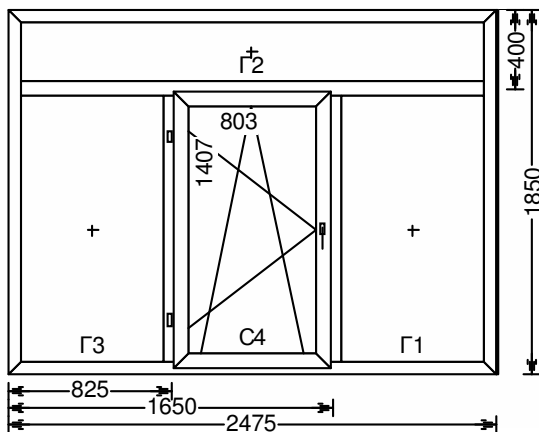

Изделие Order1598-4

Профиль	OpenTeck
Фурнитура	VORNE
Вид изделия	Окно
Стеклопакет	4/16/4i
Цвет (нар/внутр)	Белый
Количество	4 шт.
Площадь	4.58 кв. м

Цена со скидкой	6187.85 грн.

Цена дополн. со скидкой	5856.84 грн.

C4	MC3	Москитная сетка вставная бел.	763x1367

Дополнения						
№	Артикул	Название	Размер	Кол-во	Примечание	Цена со ск.
1	ПОД_500	Подоконник 500 мм	5200 мм	4		5134.48
2	ЗАГЛ_600	Заглушка 600 мм	4 ШТ	1		34.20
3	ОТЛ_200	Отлив 200 мм	2000 мм	8		688.16

Соединители				
№	Артикул	Наименование	Длина	Кол-во
Сдн0	61-131_сб	Соединитель 10 мм унив. (СБ)	1850	4