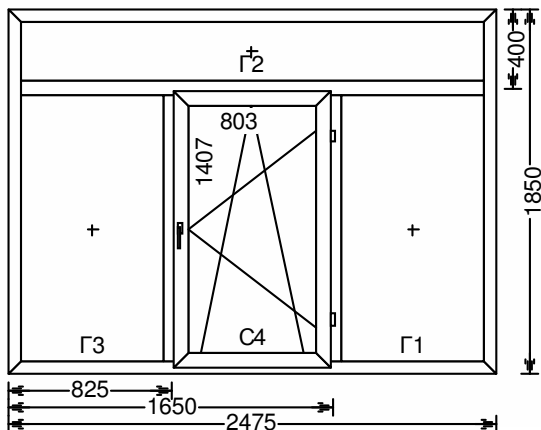

Изделие Order1598-5

Профиль	OpenTeck
Фурнитура	VORNE
Вид изделия	Окно
Стеклопакет	4/16/4i
Цвет (нар/внутр)	Белый
Количество	4 шт.
Площадь	4.58 кв. м
Цена за ед.	7241.29 грн.

Цена со скидкой	6155.1 грн.

C4	MC3	Москитная сетка вставная бел.	763x1367