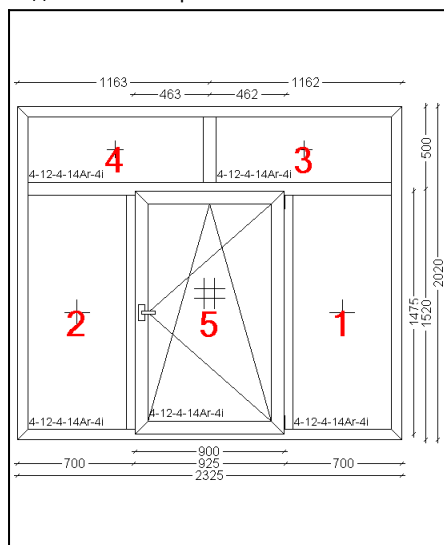

Размеры: Ширина = 2 325; Высота = 2 020

Окно SP 500 (WDS 500)

Цвет: Без ламинации, Без ламинации; Уплотнитель:Серый  
Фурнитура: Ахог

38 мм. ст-т 4-12-4-14Ar-4i

Материалы:

Анкерные пластины 1,5мм;

Параметры:

Изделие 1	Москитная сетка нового образца белая 865ммx1 439мм;	1,245	4
Изделие 1	Соединительная планка 2,5 мм. WDS 2 020мм; Без ламинации, Без ламинации		4

Размеры: Ширина = 2 325; Высота = 2 020  
 Окно SP 500 (WDS 500)  
 Цвет: Без ламинации, Без ламинации; Уплотнитель: Серый  
 Фурнитура: Ахог

Изделие 1	Москитная сетка нового образца белая 865ммх1 439мм;	1,245	4
-----------	--	-------	---

Изделие 1	Соединительная планка 2,5 мм. WDS 2 020мм; Без ламинации, Без ламинации		4
-----------	--	--	---

Изделие 1 Без гарантии	Изделие 1	4,697	4
------------------------	-----------	-------	---

Размеры: Ширина = 2 325; Высота = 2 020  
 Окно SP 500 (WDS 500)  
 Цвет: Без ламинации, Без ламинации; Уплотнитель: Серый  
 Фурнитура: Ахог