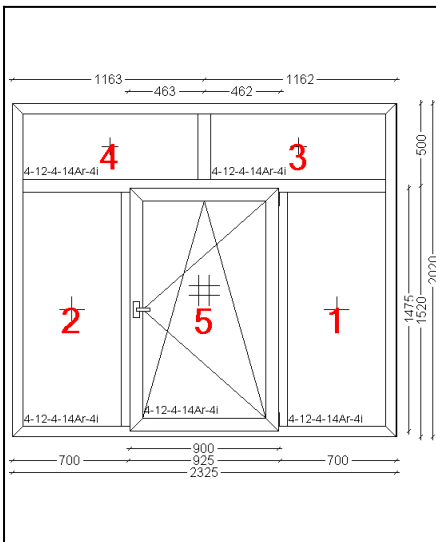

**Спецификация к  
заказу №**

**SP000765000**

**Вид со стороны ПЕТЕЛЬ**

Позиция	Размеры Описание	Площадь кв.м	Кол-во
---------	---------------------	-----------------	--------

Изделие 1 Без гарантии

4,697

4

Размеры: Ширина = 2 325; Высота = 2 020

Окно SP 500 (WDS 500)

Цвет: Без ламинации, Без ламинации; Уплотнитель:Серый  
Фурнитура: Ахог

38 мм. ст-т 4-12-4-14Ar-4i

Материалы:

Анкерные пластины 1,5мм;

Параметры:

Изделие 1	Москитная сетка нового образца белая 865ммx1 439мм;	1,245	4
Изделие 1	Соединительная планка 2,5 мм. WDS 2 020мм; Без ламинации, Без ламинации		4

Размеры: Ширина = 2 325; Высота = 2 020  
 Окно SP 500 (WDS 500)  
 Цвет: Без ламинации, Без ламинации; Уплотнитель: Серый  
 Фурнитура: Ахог

Изделие 1 Без гарантии	Изделие 1	4,697	4
------------------------	-----------	-------	---

Размеры: Ширина = 2 325; Высота = 2 020  
 Окно SP 500 (WDS 500)  
 Цвет: Без ламинации, Без ламинации; Уплотнитель: Серый  
 Фурнитура: Ахог