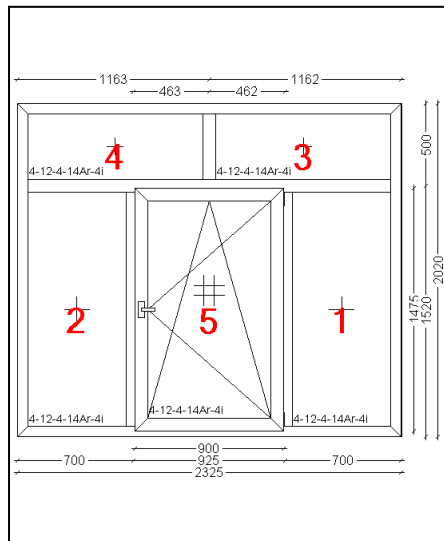

**Спецификация к  
заказу №**

**SP000765000**

**Вид со стороны ПЕТЕЛЬ**

Позиция	Размеры Описание	Площадь кв.м	Кол-во
---------	---------------------	-----------------	--------

Изделие 1 Без гарантии

4,697

4

Размеры: Ширина = 2 325; Высота = 2 020

Окно SP 500 (WDS 500)

Цвет: Без ламинации, Без ламинации; Уплотнитель:Серый  
Фурнитура: Ахог

38 мм. ст-т 4-12-4-14Ar-4i

Материалы:

Анкерные пластины 1,5мм;

Параметры:

Изделие 1	Москитная сетка нового образца белая 865ммx1 439мм;	1,245	4
Изделие 1	Соединительная планка 2,5 мм. WDS 2 020мм; Без ламинации, Без ламинации		4

Размеры: Ширина = 2 325; Высота = 2 020  
 Окно SP 500 (WDS 500)  
 Цвет: Без ламинации, Без ламинации; Уплотнитель: Серый  
 Фурнитура: Ахог

Изделие 1 Без гарантии	Изделие 1	4,697	4
------------------------	-----------	-------	---

Размеры: Ширина = 2 325; Высота = 2 020  
 Окно SP 500 (WDS 500)  
 Цвет: Без ламинации, Без ламинации; Уплотнитель: Серый  
 Фурнитура: Ахог