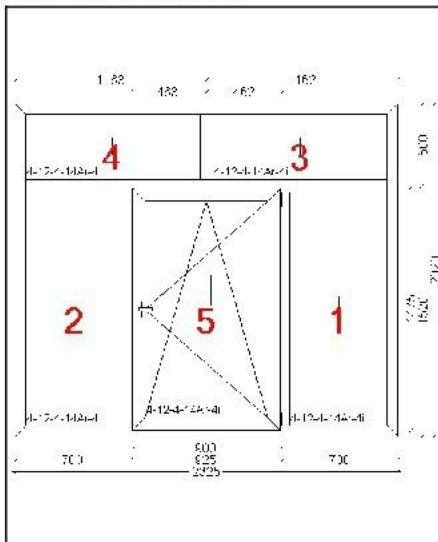

**Спецификация к
заказу №**

SP000765000

Вид со стороны ПЕТЕЛЬ

Позиция	Размеры Описание	Площадь кв.м	Кол-во
---------	---------------------	-----------------	--------

Изделие 1 Без гарантии

Размеры: Ширина = 2 325; Высота = 2 020
Окно SP 500 (WDS 500)
Цвет: Без ламинации, Без ламинации; Уплотнитель:Серый
Фурнитура: Ахог

38 мм. ст-т 4-12-4-14Ag-4i

Материалы:
Анкерные пластины 1,5мм;

Параметры:
Блокиратор/приподниматель-- Да; Вставка в штапиковый паз-- Белый; Тип ручки-- Оконная; Наличие крепежных элементов-- Да; Уплотнитель-- Серый; Цвет наружных элементов-- Белый; Цвет внутренних элементов-- Белый; Цвет заглушек для штапика-- Белый; Тип ручки наружной-- Нет ручки; Тип проветривания-- Щелевое проветривание;

Изделие 1	Москитная сетка нового образца белая 865ммx1 439мм;	1,245	4
Изделие 1	Соединительная планка 2,5 мм. WDS 2 020мм; Без ламинации, Без ламинации		4

<p>Изделие 1 Без гарантии</p> 	<p>Изделие 1 Размеры: Ширина = 2 325; Высота = 2 020 Окно SP 500 (WDS 500) Цвет: Без ламинации, Без ламинации; Уплотнитель: Серый Фурнитура: Ахог 38 мм. ст-т 4-12-4-14Ar-4i Материалы: Анкерные пластины 1,5мм; Параметры: Блокиратор/приподниматель-- Да; Вставка в штапиковый паз-- Белый; Тип ручки-- Оконная; Наличие крепёжных элементов-- Да; Уплотнитель-- Серый; Цвет наружных элементов-- Белый; Цвет внутренних элементов-- Белый; Цвет заглушек для штапика-- Белый; Тип ручки наружной-- Нет ручки; Тип проветривания-- Щелевое проветривание;</p>	<p>4,497 4</p>
<p>Изделие 1</p>	<p>Москитная сетка нового образца белая 865ммх1 439мм; 400 подоконник белый Длина = 4 700</p>	<p>1,245 4 4</p>
	<p>ОТЛИВ ГП Вид отлива: Первый Цвет: Белый, Грунтовка Размеры: 2 350 х (200) Гибы отлива: 200;</p>	<p>0,611 6</p>
		<p>35,98 8 82754,00</p>