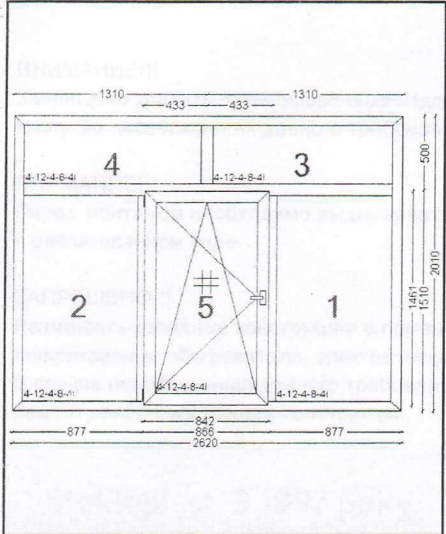

: 13.03.2018 17:00:38

Запущен

: Нет

**Спецификация к
заказу №****SP000546602****Вид со стороны ПЕТЕЛЬ**

Позиция	Размеры Описание	Площадь КВ.М	Кол-во
Изделие 1 Без гарантии		4,995	2

Размеры: Ширина = 2 485; Высота = 2 010

внутренних элементов-- Белый; Противовзломность-- Базовая;

Изделие 1

Москитная сетка нового образца белая
765ммx1 425мм;

1,090

2

Размеры: Ширина = 2 485; Высота = 2 010
 Окно SP 2000 New (Aluplast 2000 New)
 Цвет: Без ламинации, Без ламинации; Уплотнитель: Чёрный
 Фурнитура: activPilot Winkhaus

Изделие 2	Москитная сетка нового образца белая 765ммx1 425мм;	1,090	2
-----------	--	-------	---

Изделие 3 Без гарантии		5,266	2
------------------------	--	-------	---

Размеры: Ширина = 2 620; Высота = 2 010
 Окно SP 2000 New (Aluplast 2000 New)
 Цвет: Без ламинации, Без ламинации; Уплотнитель: Чёрный
 Фурнитура: activPilot Winkhaus

ОТЛИВ ГП
 Вид отлива: Первый
 Цвет: Белый, Грунтовка
 Размеры: 1 750 x (180)
 Гибы отлива: 180;

0,420 6

200 белый WDS econom
 Длина = 2 720

4

30,512 6

70177,00