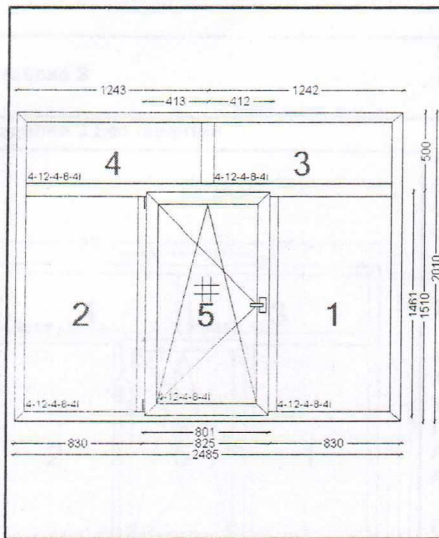

: 13.03.2018 17:00:38

Запущен

: Нет

**Спецификация к
заказу №****SP000546602****Вид со стороны ПЕТЕЛЬ**

Позиция	Размеры Описание	Площадь КВ.М	Кол-во
Изделие 1 Без гарантии		4,995	2

Размеры: Ширина = 2 485; Высота = 2 010

внутренних элементов-- Белый; Противовзломность-- Базовая;

Изделие 1

Москитная сетка нового образца белая
765ммx1 425мм;

1,090

2

Размеры: Ширина = 2 485; Высота = 2 010
 Окно SP 2000 New (Aluplast 2000 New)
 Цвет: Без ламинации, Без ламинации; Уплотнитель: Чёрный
 Фурнитура: activPilot Winkhaus

Изделие 2	Москитная сетка нового образца белая 765ммx1 425мм;	1,090	2
-----------	--	-------	---

Изделие 3 Без гарантии		5,266	2
------------------------	--	-------	---

Размеры: Ширина = 2 620; Высота = 2 010
 Окно SP 2000 New (Aluplast 2000 New)
 Цвет: Без ламинации, Без ламинации; Уплотнитель: Чёрный
 Фурнитура: activPilot Winkhaus

ОТЛИВ ГП
 Вид отлива: Первый
 Цвет: Белый, Грунтовка
 Размеры: 1 750 x (180)
 Гибы отлива: 180;

0,420 6

200 белый WDS econom
 Длина = 2 720

4

30,512 6

70177,00