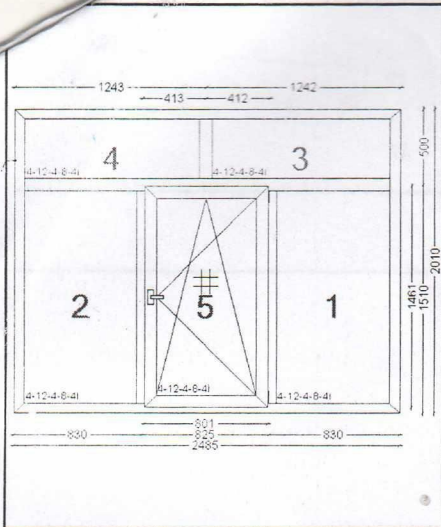

: 13.03.2018 17:00:38

Запущен

: Нет

**Спецификация к
заказу №****SP000546602****Вид со стороны ПЕТЕЛЬ**

Позиция	Размеры Описание	Площадь КВ.М	Кол-во
Изделие 1 Без гарантии		4,995	2

Размеры: Ширина = 2 485; Высота = 2 010

внутренних элементов-- Белый; Противовзломность-- Базовая;

Изделие 1

Москитная сетка нового образца белая
765ммx1 425мм;

1,090

2

Размеры: Ширина = 2 485; Высота = 2 010
 Окно SP 2000 New (Aluplast 2000 New)
 Цвет: Без ламинации, Без ламинации; Уплотнитель: Чёрный
 Фурнитура: activPilot Winkhaus

Изделие 2	Москитная сетка нового образца белая 765ммx1 425мм;	1,090	2
-----------	--	-------	---

Изделие 3 Без гарантии		5,266	2
------------------------	--	-------	---

Размеры: Ширина = 2 620; Высота = 2 010
 Окно SP 2000 New (Aluplast 2000 New)
 Цвет: Без ламинации, Без ламинации; Уплотнитель: Чёрный
 Фурнитура: activPilot Winkhaus

ОТЛИВ ГП
 Вид отлива: Первый
 Цвет: Белый, Грунтовка
 Размеры: 1 750 x (180)
 Гибы отлива: 180;

0,420 6

200 белый WDS econom
 Длина = 2 720

4

30,512 6

70177,00