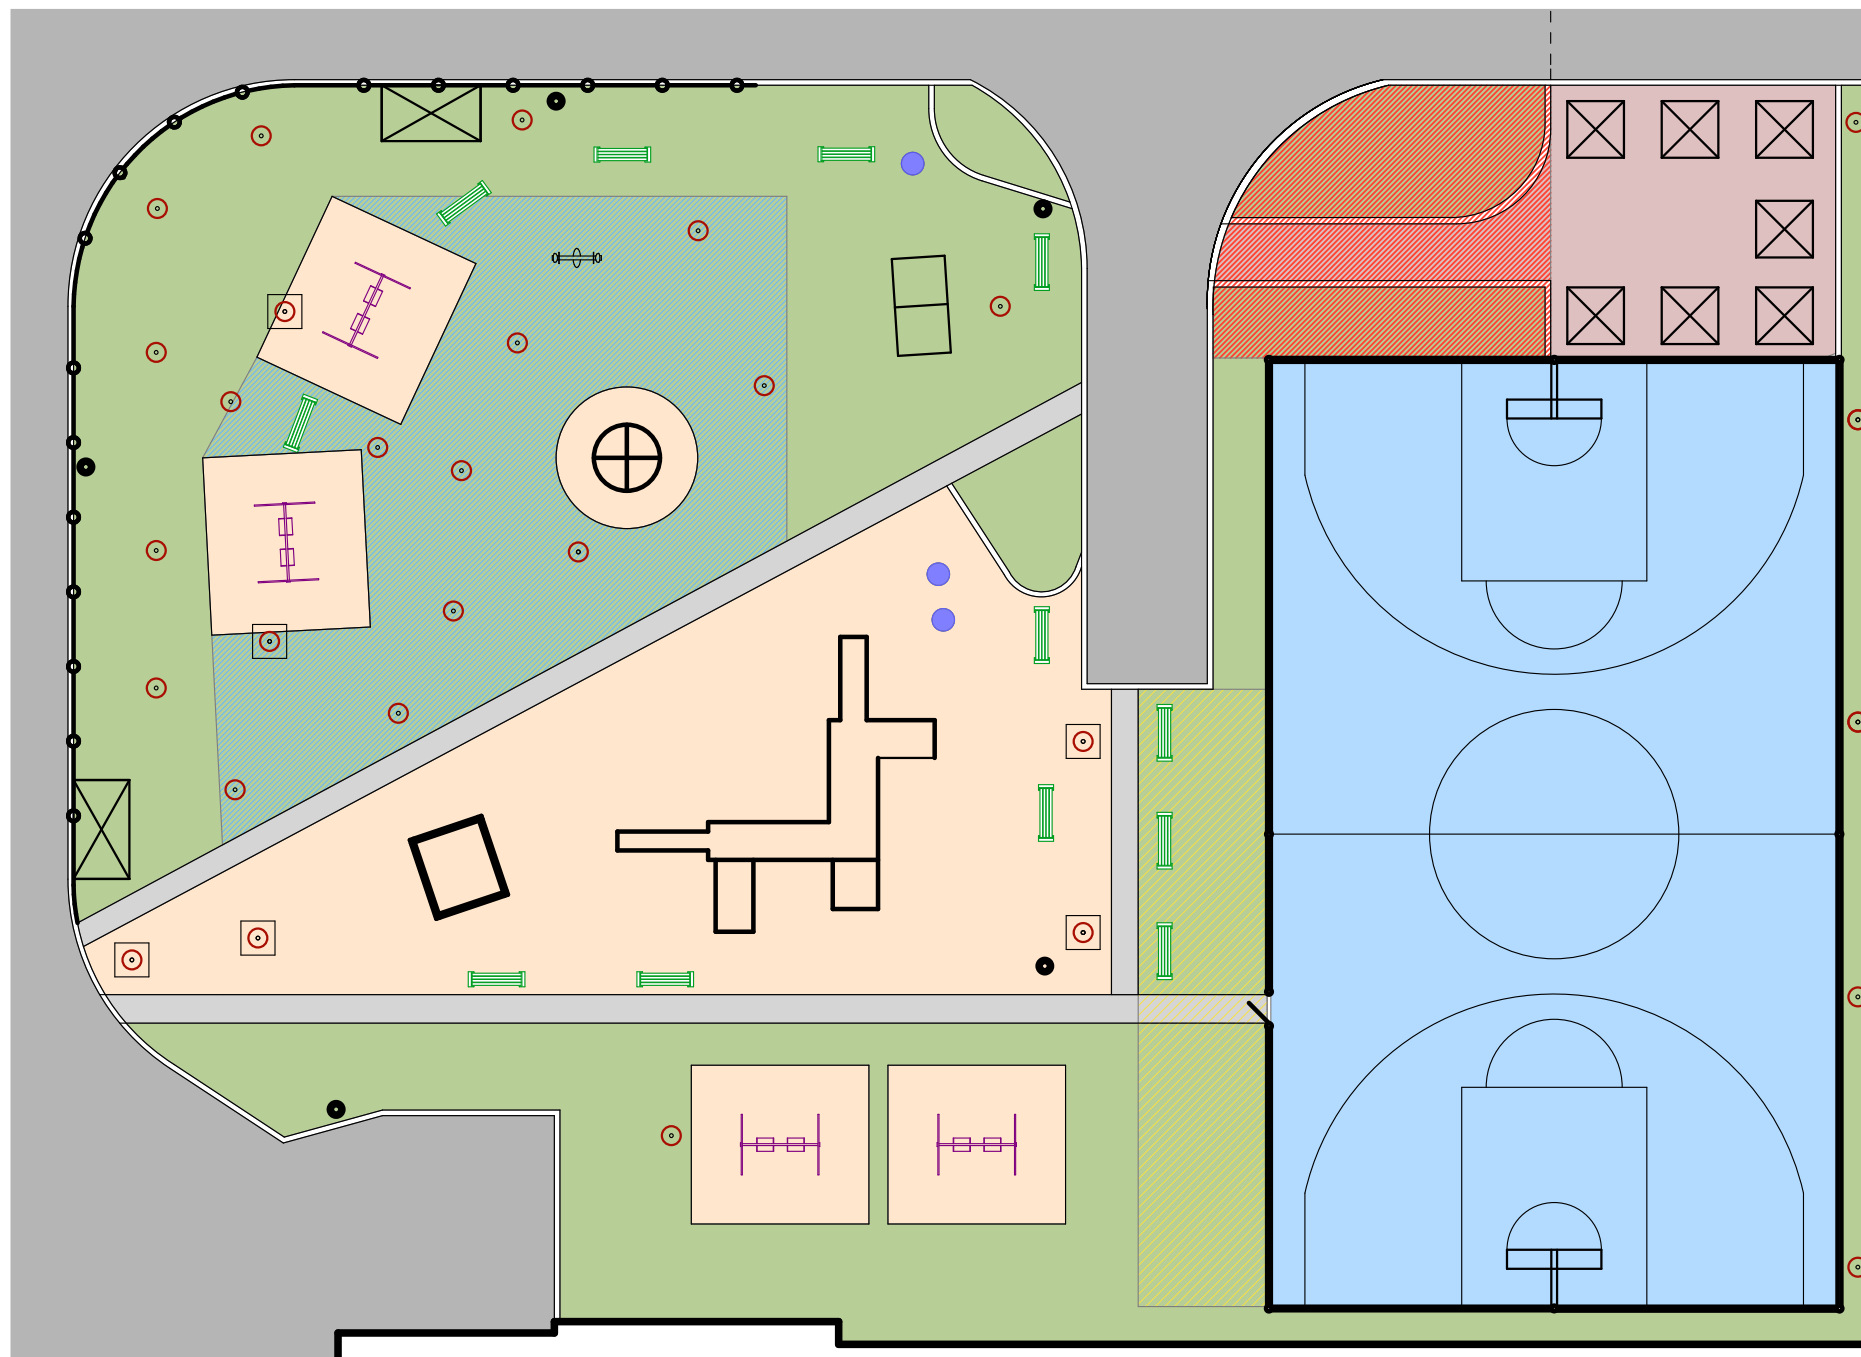

Зонирование двора

Зона	Описание
	новая спортивная площадка с специальным наземным покрытием и ограждением по периметру для игры в баскетбол и футбол, размером 15x20 м
	зона для тренировок на уличных спортивных тренажерах так же с наземным покрытием
	территория возле спортивной площадки может использоваться как смотровая зона, а также местом для передвигания и инвентаря
	территория с отдельно стоящими одноместными качелями может быть оборудована наземным покрытием как на детской площадке
	при необходимости можно увеличить территорию и количество тренажеров для занятий
	детская площадка и отдельностоящие качели с специальным наземным покрытием для безопасности

	старые скамьи с навесом удалены за ненадобностью и старым состоянием		для некоторых деревьев на площадках необходимо предусмотреть ограждающую зону
	схематическое обозначение уличного тренажера		

Дополнительно:

На территории двора провести реконструкцию существующих детских развлечений таких как: качели (большие), качели одноместные (маленькие), песочница, карусель, скамьи и детская горка.

						Чернышевского 15		
						Дворовая площадка		
Изм.	Коп.уч.	Лист	№Док.	Подп.	Дата	Благоустройство двора		Листов
						Стадия	Лист	Листов
						Ескиз	4	8
Выполнил	Никонов А.Д.					Зонирование двора		ПДАБА