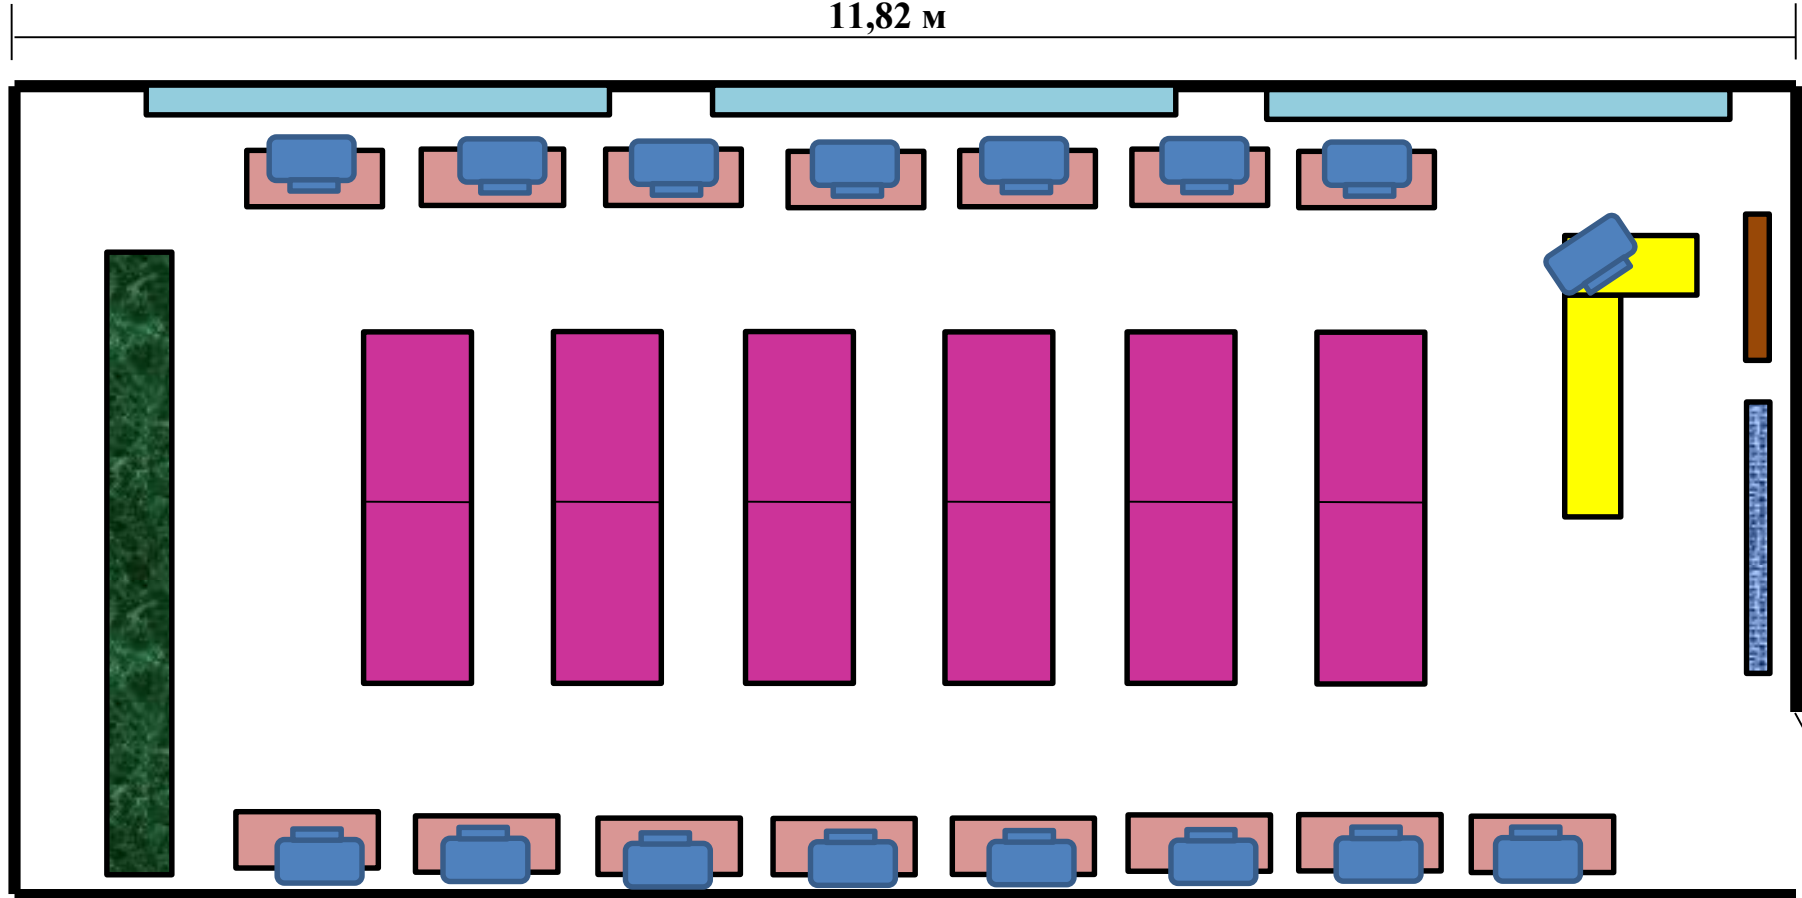

# План кабінету інформатики

11,82 м

6,30 м

вікна

сенсорна дошка

дошка

шафа

столи комп'ютерні учнівські

стол учителя

парти