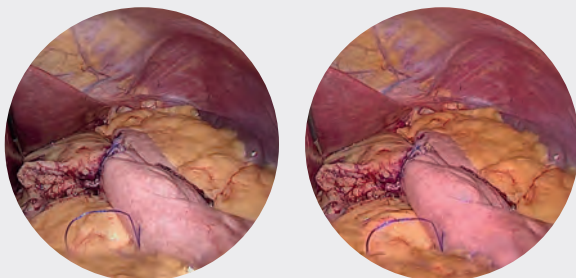

Инновационные режимы визуализации

- CLARA: равномерное освещение
- CHROMA: повышение контрастности
- SPECTRA: сдвиг и замена цветового спектра

CLARA: равномерное освещение

стандартное изображение

CLARA

CHROMA: повышение контрастности

стандартное изображение

CHROMA

CLARA + CHROMA: равномерное освещение + повышение контрастности

стандартное изображение

CLARA + CHROMA

SPECTRA A: сдвиг и замена цветового спектра (фильтрация красных оттенков)

стандартное изображение

SPECTRA A

SPECTRA B: сдвиг и замена цветового спектра (усиление зелено-синих компонентов)

стандартное изображение

SPECTRA B