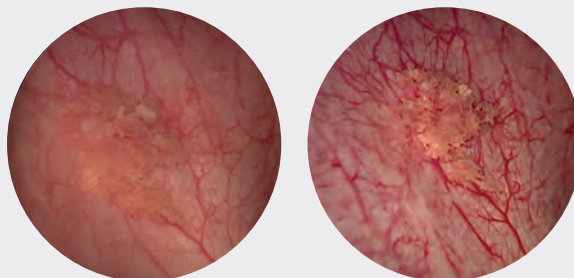

Инновационные режимы визуализации

- CLARA: равномерное освещение
- CHROMA: повышение контрастности
- SPECTRA: сдвиг и замена цветового спектра

CLARA: равномерное освещение

стандартное изображение

CLARA

CHROMA: повышение контрастности

стандартное изображение

CHROMA

CLARA + CHROMA: равномерное освещение + повышение контрастности

стандартное изображение

CLARA + CHROMA

SPECTRA A: сдвиг и замена цветового спектра (фильтрация красных оттенков)

стандартное изображение

SPECTRA A

SPECTRA B: сдвиг и замена цветового спектра (усиление зелено-синих компонентов)

стандартное изображение

SPECTRA B